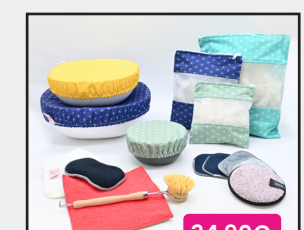

## Les kits Découverte MAISON

12,80€

**KIT DÉCOUVERTE MAISON S**  
6 pièces

- Comprend
- > 1 sac congélation S
  - > 1 couvre-plat S
  - > 1 feuille essuie-tout
  - > 1 éponge lavable
  - > 2 carrés démaquillants

23,90€

**KIT DÉCOUVERTE MAISON M**  
11 pièces

- Comprend les produits du **kit S**
- +
- > 1 sac congélation M
  - > 1 couvre plat M
  - > 1 éponge plate lavable
  - > 2 aquapads

34,90€

**KIT DÉCOUVERTE MAISON L**  
15 pièces