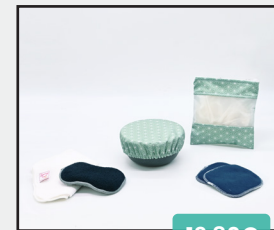

Les kits Découverte MAISON

12,80€

KIT DÉCOUVERTE MAISON S
6 pièces

1. Comprend
2. > 1 sac congélation S
   - > 1 couvre-plat S
   - > 1 feuille essuie-tout
   - > 1 éponge lavable
   - > 2 carrés démaquillants