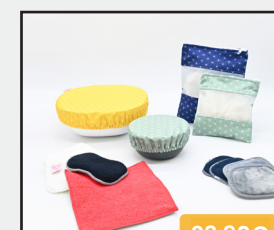

## Les kits Découverte MAISON

12,80€

**KIT DÉCOUVERTE MAISON S**  
6 pièces

- Comprend
- > 1 sac congélation S
  - > 1 couvre-plat S
  - > 1 feuille essuie-tout
  - > 1 éponge lavable
  - > 2 carrés démaquillants