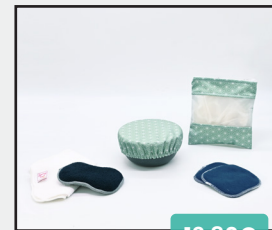

17,70€

Ref. 13202 . Lot de 10 . Coloris Silver
Aquapads en microfibre. Visage et yeux. Texture douce. Capture bien le fond de teint.

8,70€

Ref. FLOC-40

Floc, la lessive bio en feuilles

- > 100% hydrosoluble, biodégradable, hypoallergénique et sans parfum.
- > Emballage recyclable sans plastique.
- > Juste dosage, pas de gâchis.
- > 1 boîte = 40 lavages soit 0,21 cts/lavage

Les kits Découverte MAISON

12,80€

KIT DÉCOUVERTE MAISON S
6 pièces

- Comprend
- > 1 sac congélation S
 - > 1 couvre-plat XS
 - > 1 feuille essuie-tout
 - > 1 éponge lavable
 - > 2 carrés démaquillants

23,90€